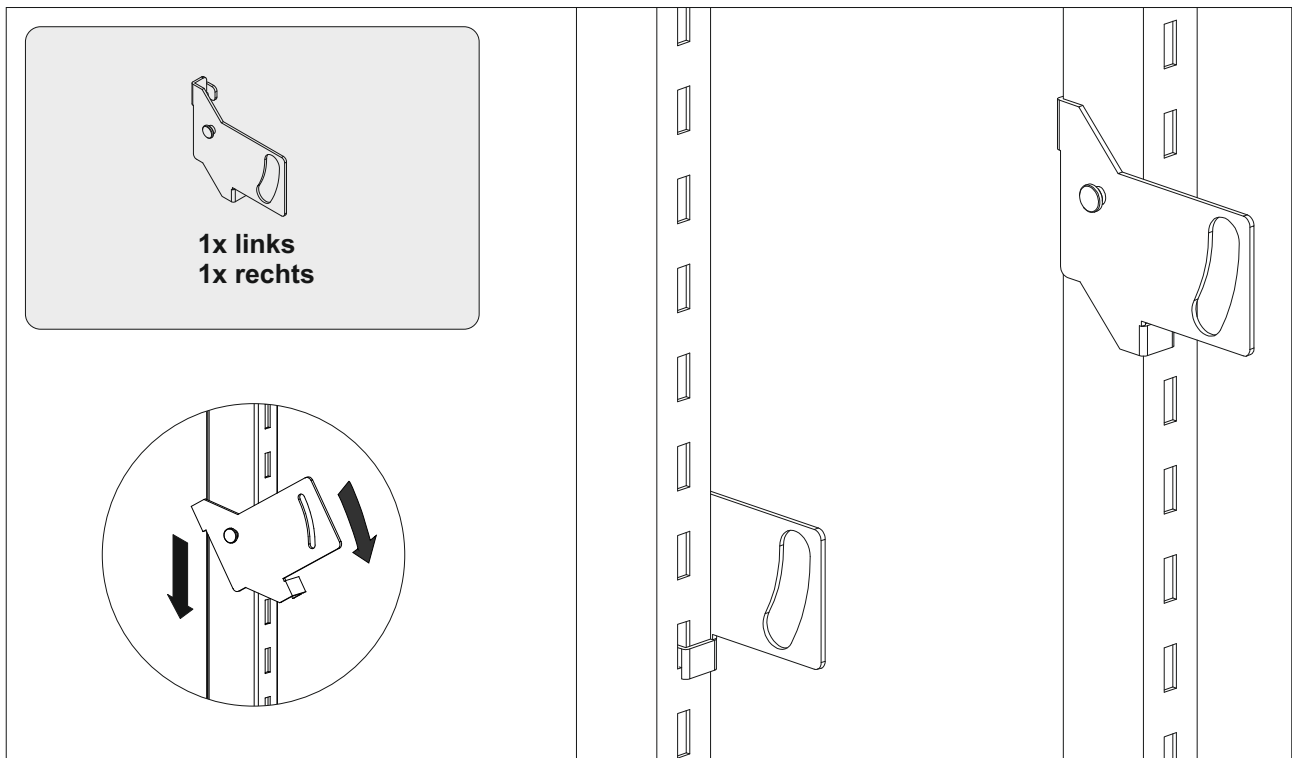

Montageanleitung

Ablageboards

BASIC / SINTRO / SINTRO-Packtisch

03-2017 9430088

Montageanleitung

Übersicht Montageplan

	<p>Ablageboard mit Boardleiste</p> <p>39.005.70 39.007.70 39.009.70</p>	<p>Seite 04</p>
	<p>Ablageboard Euronormkästen</p> <p>69.505.70 69.506.70</p>	<p>Seite 08</p>
	<p>Ablageboard einhängbar</p> <p>39.025.70 39.303.70 39.027.70 39.305.70 39.029.70 39.307.70</p>	<p>Seite 12</p>

Montageanleitung

Übersicht Montageplan

Montageanleitung

Ablageboard mit Boardleiste

Montagematerial

1	Einlegeteil _____		
2	Rändelrad _____		
3	Scheibe Kontakt 8,2 _____		
4	Scheibe 8,4 _____		
5	Linsenkopfschraube M4 x 8 _____		
6	Scheibe 4,3 _____		
7	Scheibe Kontakt 4,2 _____		

Montageanleitung

Boardleiste montieren

Konsole in Vertikalstrebe einhängen

Montageanleitung

Ablageboard auf Konsole aufsetzen

U-Profile aufstecken

Montageanleitung

Randelrad und Einlegeeteil montieren