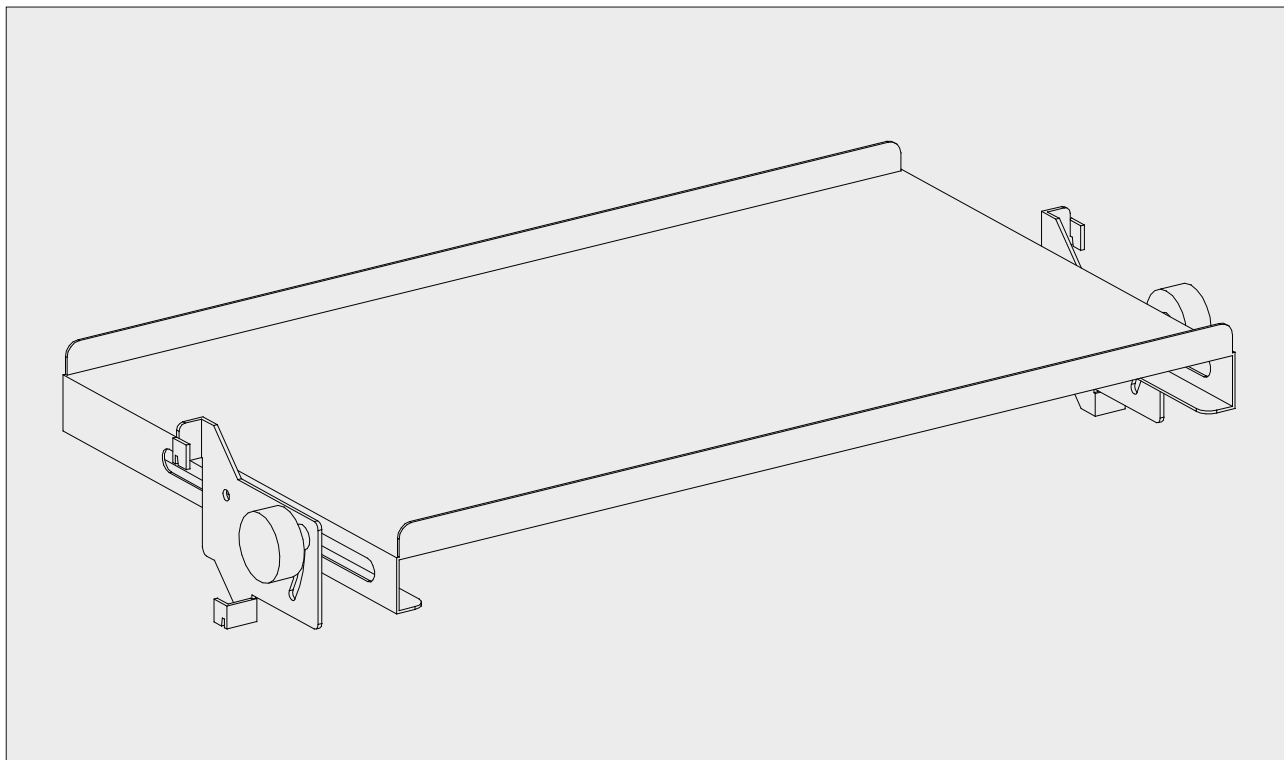

Montageanleitung

Ablageboard für Euronormkästen

Montagematerial

1	Einlegeteil	_____		
2	Rändelrad	_____		
3	Scheibe Kontakt 8,2	_____		
4	Scheibe 8,4	_____