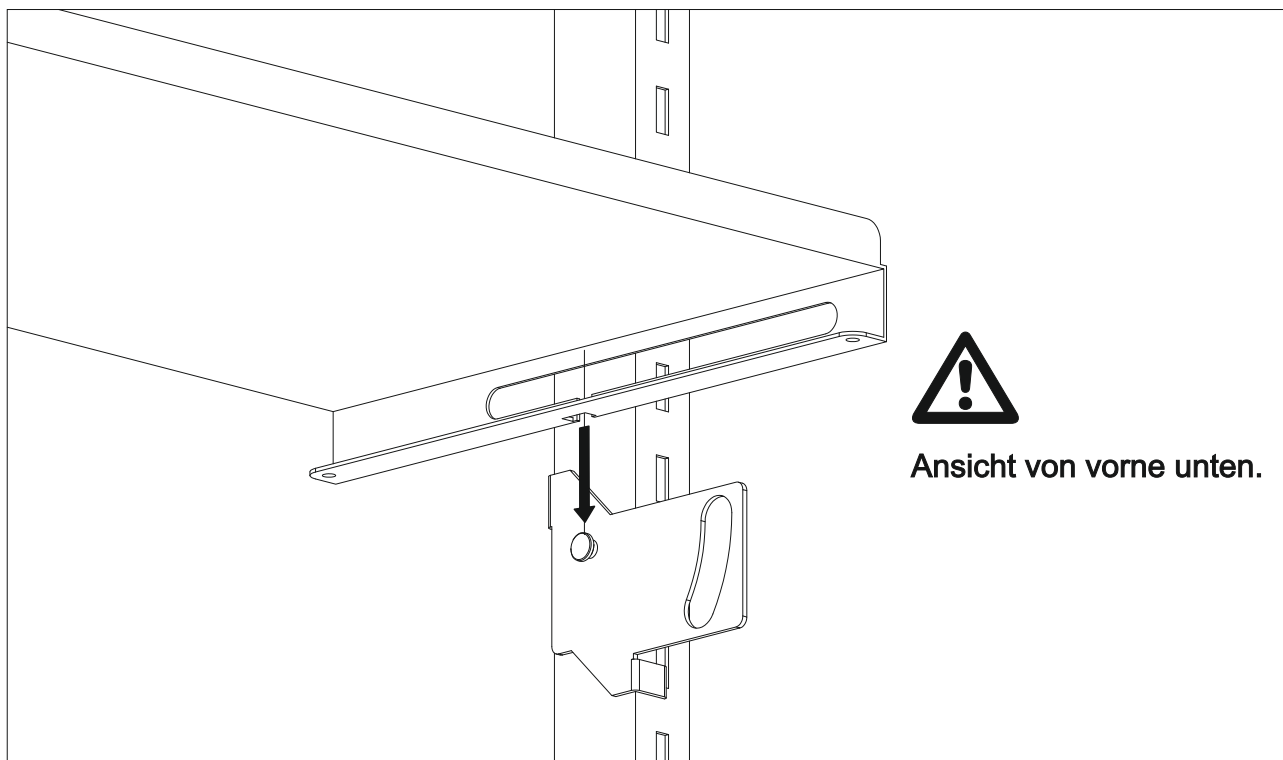

Montageanleitung

Boardleiste montieren

Konsole in Vertikalstrebe einhängen

Montageanleitung

Ablageboard auf Konsole aufsetzen

U-Profile aufstecken

Montageanleitung

Randelrad und Einlegeeteil montieren

Notizen

Blank area for notes.

Montageanleitung

Ablageboard für Euronormkästen

Montagematerial

- | | | | | |
|----------|---------------------|-------|---|---|
| 1 | Einlegeteil | _____ |  | |
| 2 | Rändelrad | _____ |  | |
| 3 | Scheibe Kontakt 8,2 | _____ |  |  |
| 4 | Scheibe 8,4 | _____ |  | |

Montageanleitung

Konsole in Vertikalstrebe einhängen

Ablageboard auf Konsole aufsetzen

Montageanleitung

U-Profile aufstecken

Rändelrad und Einlegeteil montieren

Montageanleitung

Notizen