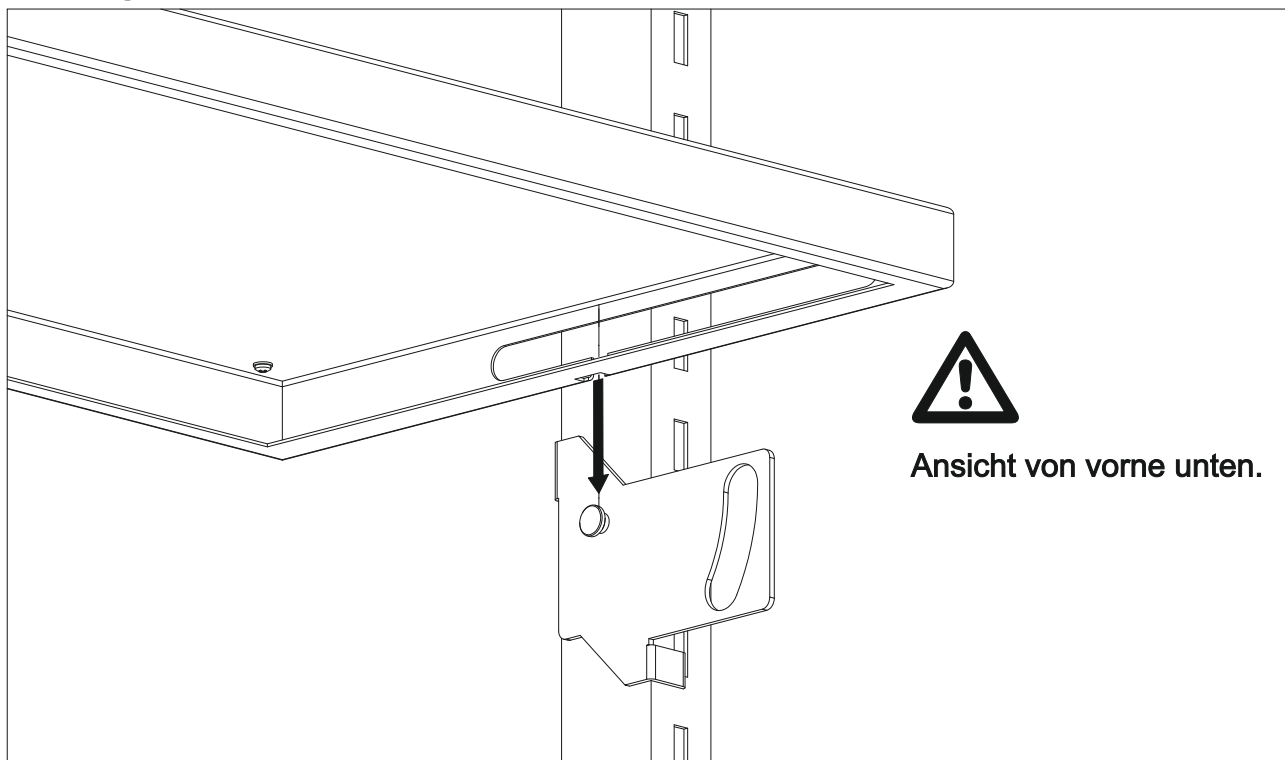

Montageanleitung

Übersicht Montageplan

Montageanleitung

Ablageboard mit Boardleiste

Montagematerial

1	Einlegeteil _____		
2	Rändelrad _____		
3	Scheibe Kontakt 8,2 _____		
4	Scheibe 8,4 _____		
5	Linsenkopfschraube M4 x 8 _____		
6	Scheibe 4,3 _____		
7	Scheibe Kontakt 4,2 _____		

Montageanleitung

Boardleiste montieren

Konsole in Vertikalstrebe einhängen

Montageanleitung

Ablageboard auf Konsole aufsetzen

U-Profile aufstecken

Montageanleitung

Randelrad und Einlegeeteil montieren