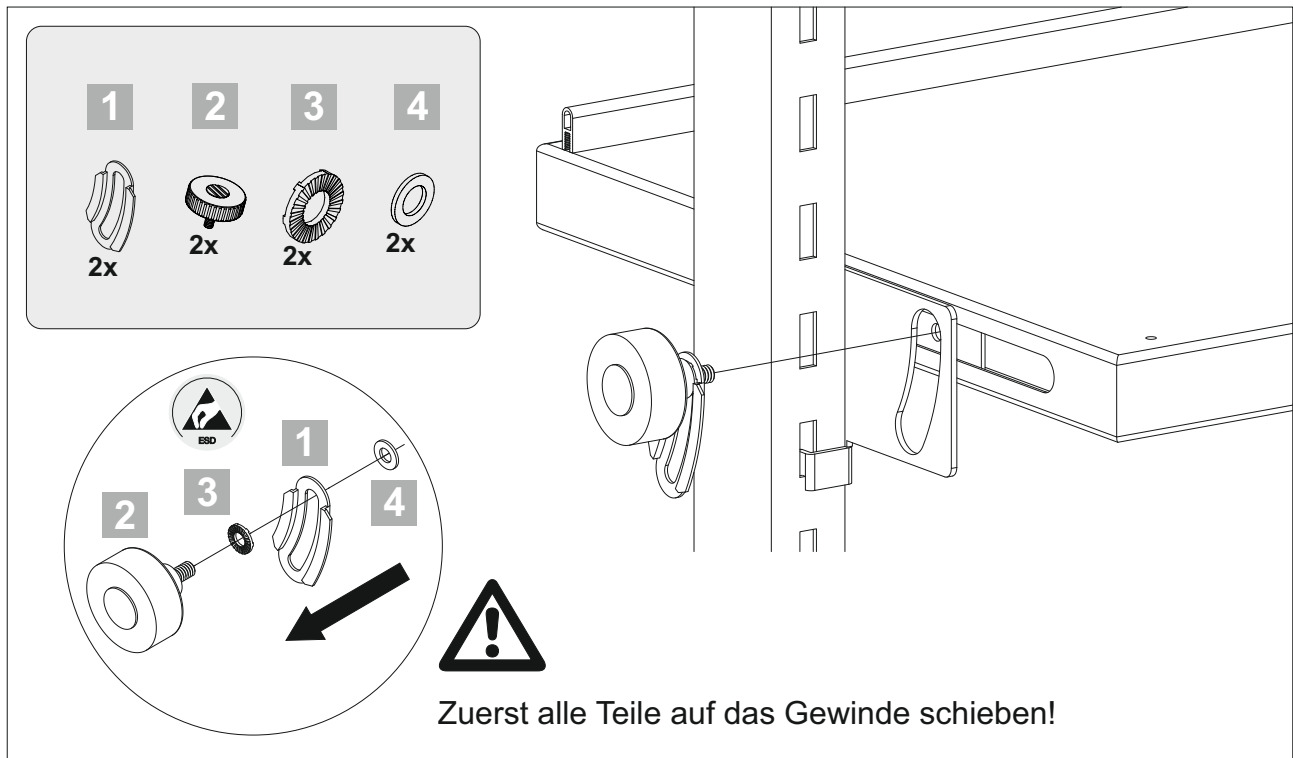

Montageanleitung

Übersicht Montageplan

Montageanleitung

Ablageboard mit Boardleiste

Montagematerial

1	Einlegeteil _____		
2	Rändelrad _____		
3	Scheibe Kontakt 8,2 _____		
4	Scheibe 8,4 _____		
5	Linsenkopfschraube M4 x 8 _____		
6	Scheibe 4,3 _____		
7	Scheibe Kontakt 4,2 _____		

Montageanleitung

Boardleiste montieren

Konsole in Vertikalstrebe einhängen

Montageanleitung

Ablageboard auf Konsole aufsetzen

U-Profile aufstecken

Montageanleitung

Randelrad und Einlegeeteil montieren