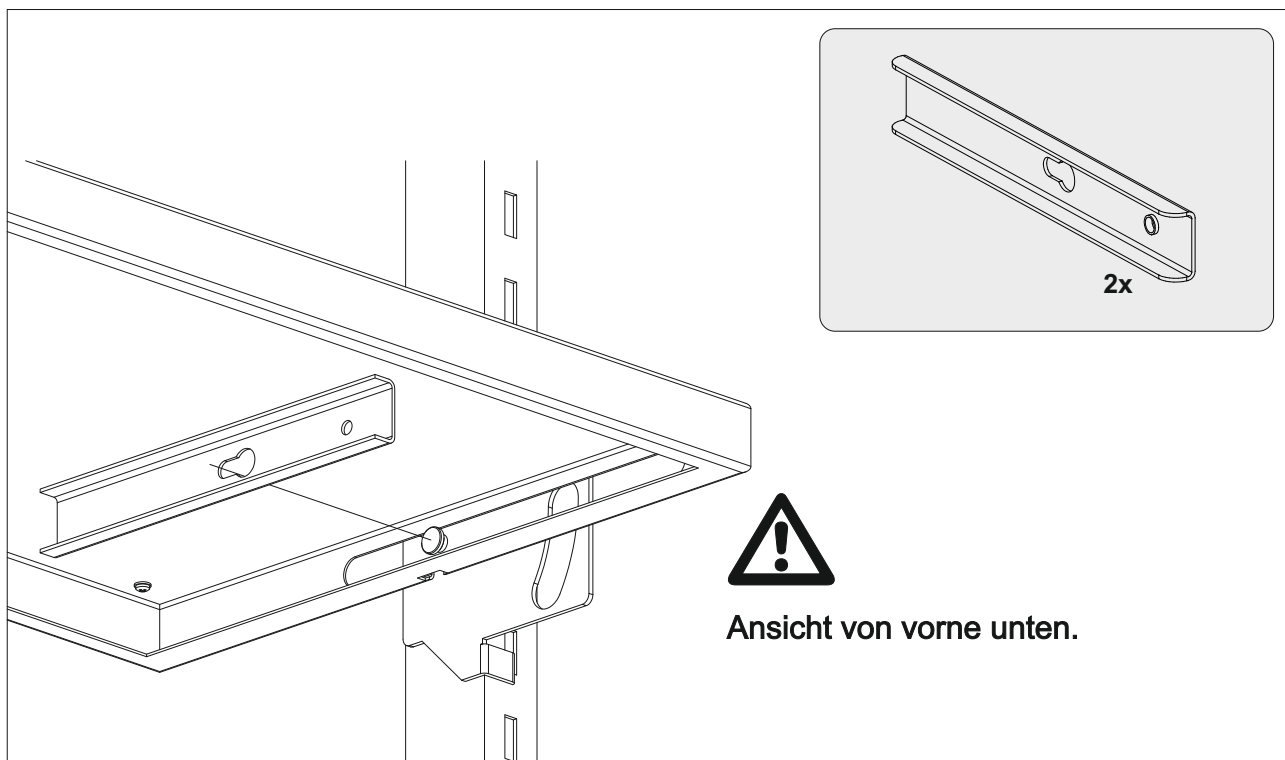

Montageanleitung

Übersicht Montageplan

Montageanleitung

Ablageboard mit Boardleiste

Montagematerial

1	Einlegeteil _____		
2	Rändelrad _____		
3	Scheibe Kontakt 8,2 _____		
4	Scheibe 8,4 _____		
5	Linsenkopfschraube M4 x 8 _____		
6	Scheibe 4,3 _____		
7	Scheibe Kontakt 4,2 _____		

Montageanleitung

Boardleiste montieren

Konsole in Vertikalstrebe einhängen

Montageanleitung

Ablageboard auf Konsole aufsetzen

U-Profile aufstecken

Montageanleitung

Randelrad und Einlegeeteil montieren