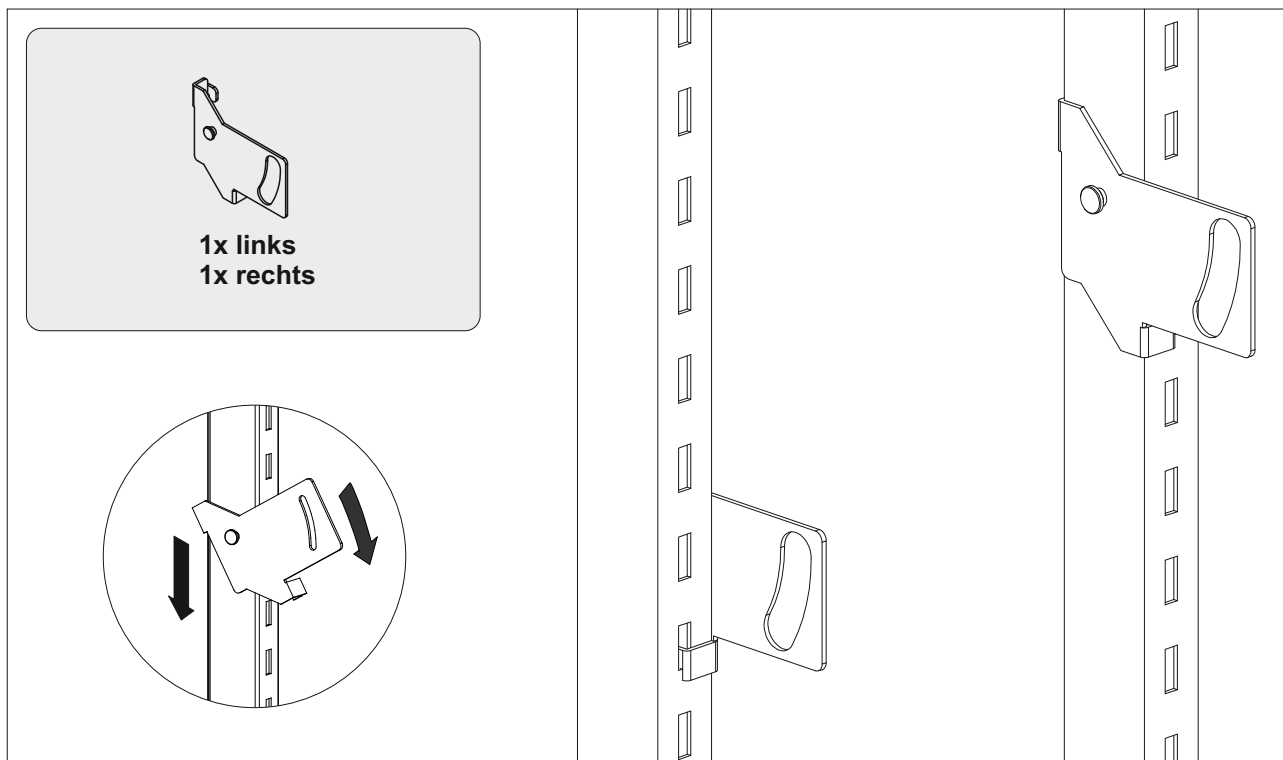

Montageanleitung

Boardleiste montieren

Konsole in Vertikalstrebe einhängen

Montageanleitung

Ablageboard auf Konsole aufsetzen

U-Profile aufstecken

Montageanleitung

Randelrad und Einlegeeteil montieren

Notizen

Blank area for notes.

Montageanleitung

Ablageboard für Euronormkästen

Montagematerial

- | | | | | |
|----------|---------------------|-------|---|---|
| 1 | Einlegeteil | _____ |  | |
| 2 | Rändelrad | _____ |  | |
| 3 | Scheibe Kontakt 8,2 | _____ |  |  |
| 4 | Scheibe 8,4 | _____ |  | |

Montageanleitung

Konsole in Vertikalstrebe einhängen

Ablageboard auf Konsole aufsetzen

Montageanleitung

U-Profile aufstecken

Rändelrad und Einlegeteil montieren

Montageanleitung

Notizen