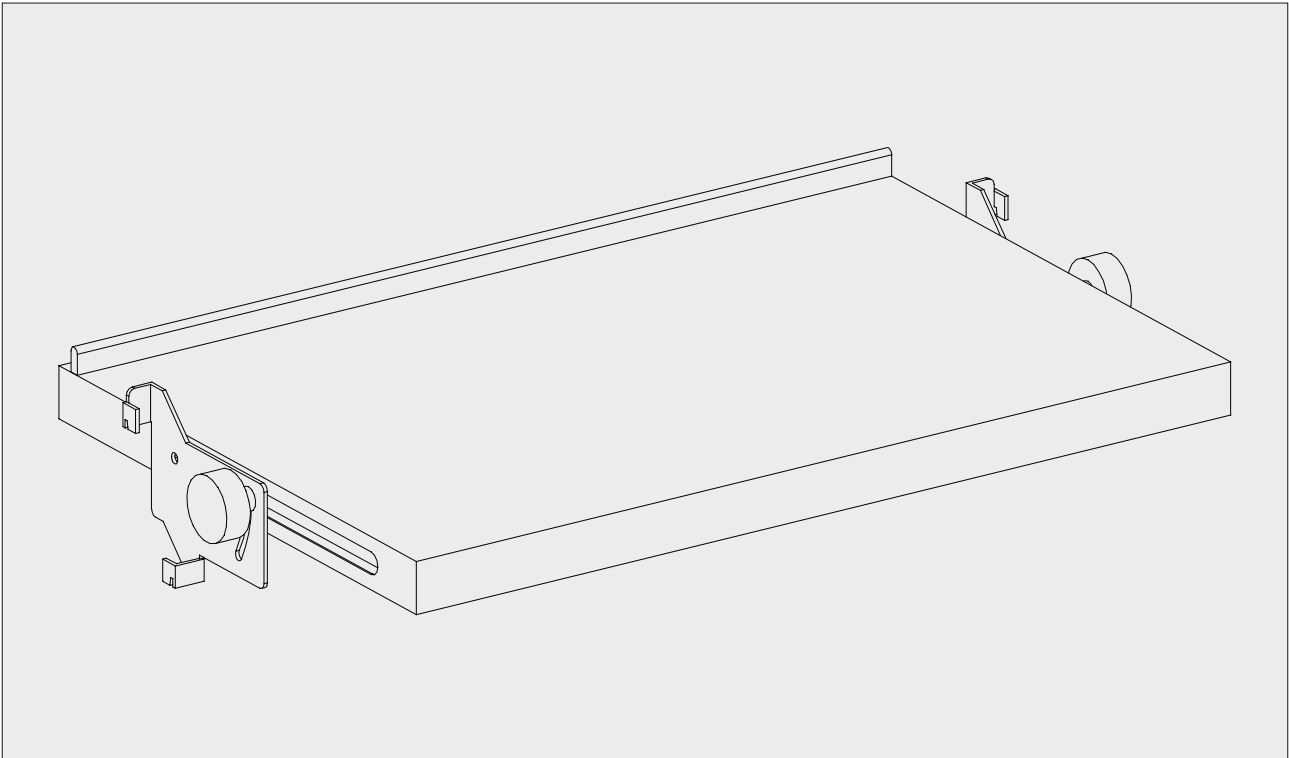

Montageanleitung

Ablageboards

BASIC / SINTRO / SINTRO-Packtisch

03-2017 9430088

Montageanleitung

Übersicht Montageplan

	<p>Ablageboard mit Boardleiste</p> <p>39.005.70 39.007.70 39.009.70</p>	<p>Seite 04</p>
	<p>Ablageboard Euronormkästen</p> <p>69.505.70 69.506.70</p>	<p>Seite 08</p>
	<p>Ablageboard einhängbar</p> <p>39.025.70 39.303.70 39.027.70 39.305.70 39.029.70 39.307.70</p>	<p>Seite 12</p>

Montageanleitung

Übersicht Montageplan

Montageanleitung

Ablageboard mit Boardleiste

Montagematerial

1	Einlegeteil _____		
2	Rändelrad _____		
3	Scheibe Kontakt 8,2 _____		
4	Scheibe 8,4 _____		
5	Linsenkopfschraube M4 x 8 _____		
6	Scheibe 4,3 _____		
7	Scheibe Kontakt 4,2 _____		

Montageanleitung

Boardleiste montieren

Konsole in Vertikalstrebe einhängen

Montageanleitung

Ablageboard auf Konsole aufsetzen

U-Profile aufstecken

Montageanleitung

Randelrad und Einlegeeteil montieren