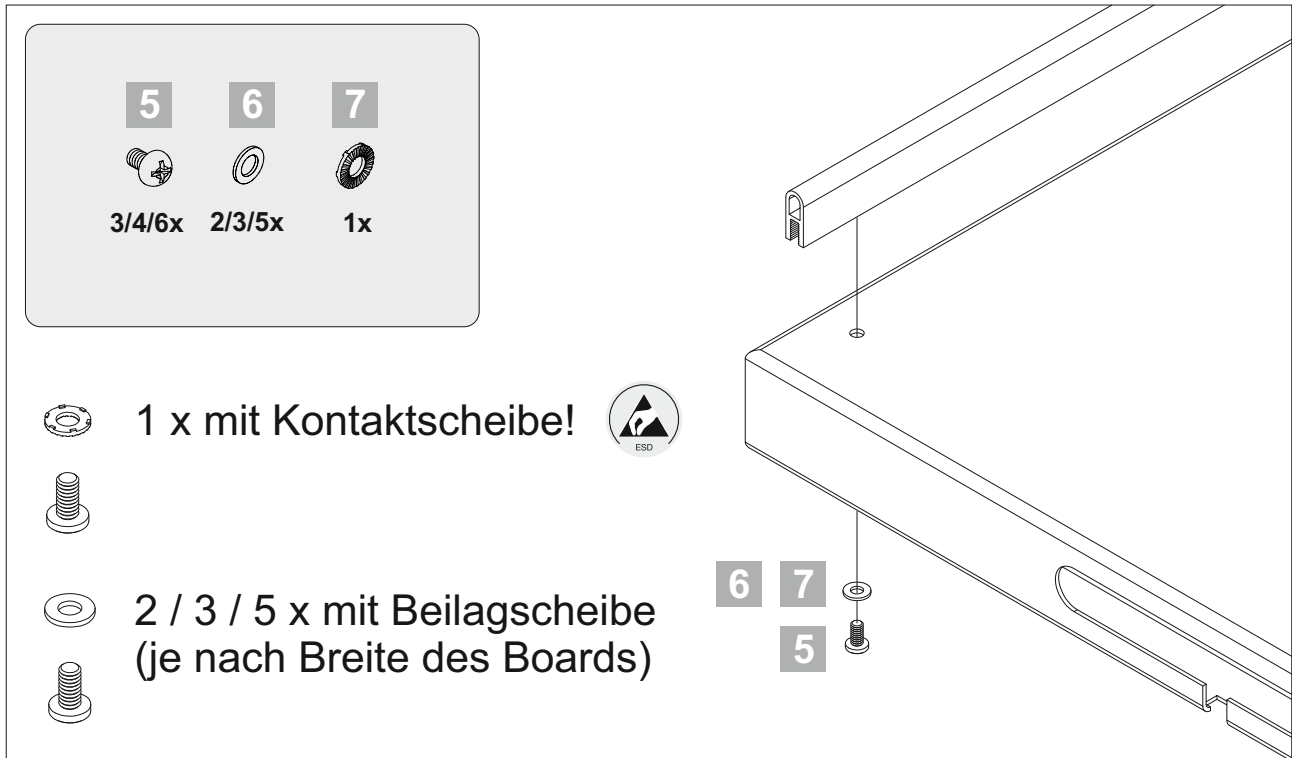

Montageanleitung

Ablageboards

BASIC / SINTRO / SINTRO-Packtisch

03-2017 9430088

Montageanleitung

Übersicht Montageplan

	<p>Ablageboard mit Boardleiste</p> <p>39.005.70 39.007.70 39.009.70</p>	<p>Seite 04</p>
	<p>Ablageboard Euronormkästen</p> <p>69.505.70 69.506.70</p>	<p>Seite 08</p>
	<p>Ablageboard einhängbar</p> <p>39.025.70 39.303.70 39.027.70 39.305.70 39.029.70 39.307.70</p>	<p>Seite 12</p>

Montageanleitung

Übersicht Montageplan

Montageanleitung

Ablageboard mit Boardleiste

Montagematerial

1	Einlegeteil _____		
2	Rändelrad _____		
3	Scheibe Kontakt 8,2 _____		
4	Scheibe 8,4 _____		
5	Linsenkopfschraube M4 x 8 _____		
6	Scheibe 4,3 _____		
7	Scheibe Kontakt 4,2 _____		

Montageanleitung

Boardleiste montieren

Konsole in Vertikalstrebe einhängen

Montageanleitung

Ablageboard auf Konsole aufsetzen

U-Profile aufstecken

Montageanleitung

Randelrad und Einlegeeteil montieren