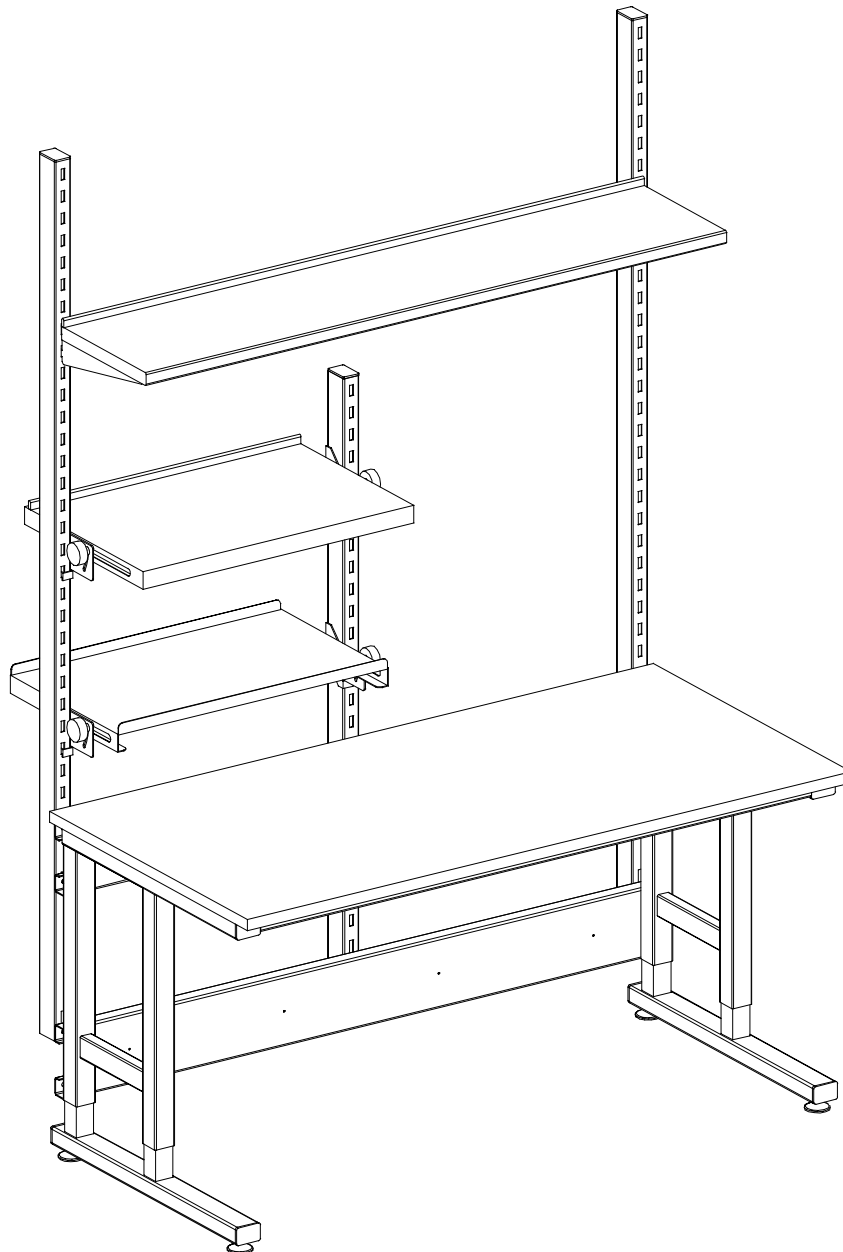

Montageanleitung

Ablageboards

BASIC / SINTRO / SINTRO-Packtisch

03-2017 9430088

Montageanleitung

Übersicht Montageplan

	<p>Ablageboard mit Boardleiste</p> <p>39.005.70 39.007.70 39.009.70</p>	<p>Seite 04</p>
	<p>Ablageboard Euronormkästen</p> <p>69.505.70 69.506.70</p>	<p>Seite 08</p>
	<p>Ablageboard einhängbar</p> <p>39.025.70 39.303.70 39.027.70 39.305.70 39.029.70 39.307.70</p>	<p>Seite 12</p>

Montageanleitung

Übersicht Montageplan

Montageanleitung

Ablageboard mit Boardleiste

Montagematerial

1	Einlegeteil _____		
2	Rändelrad _____		
3	Scheibe Kontakt 8,2 _____		
4	Scheibe 8,4 _____		
5	Linsenkopfschraube M4 x 8 _____		
6	Scheibe 4,3 _____		
7	Scheibe Kontakt 4,2 _____		

Montageanleitung

Boardleiste montieren

Konsole in Vertikalstrebe einhängen

Montageanleitung

Ablageboard auf Konsole aufsetzen

U-Profile aufstecken

Montageanleitung

Randelrad und Einlegeeteil montieren